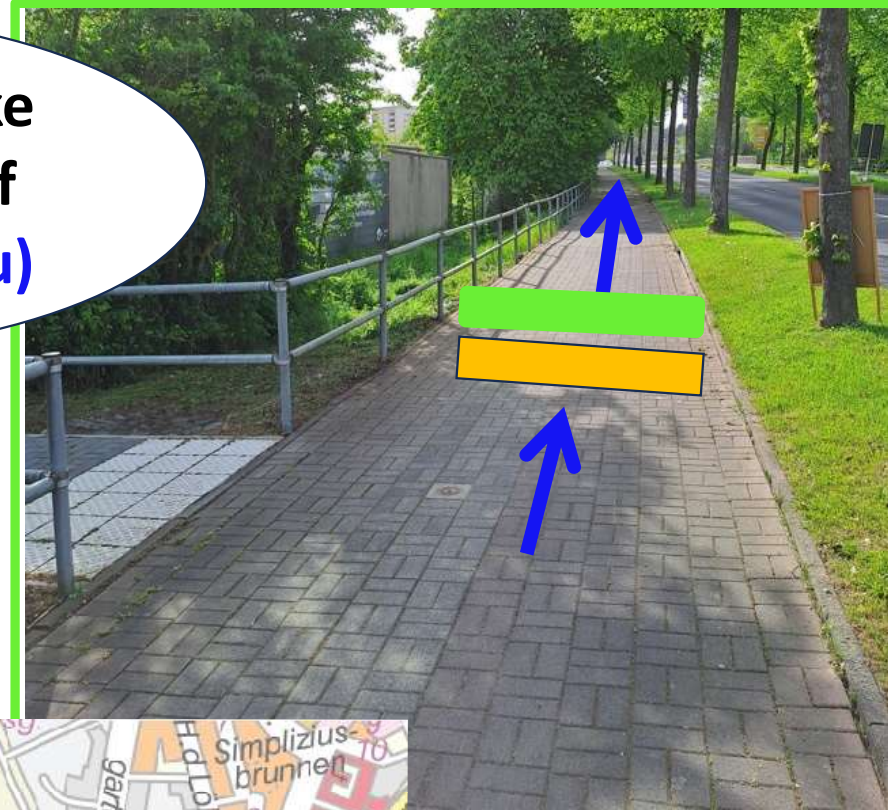

Triathlon Radstrecke  
im Startbereich auf  
dem GEHWEG (blau)

-  Zeitmatte
-  Rad Aufstieg