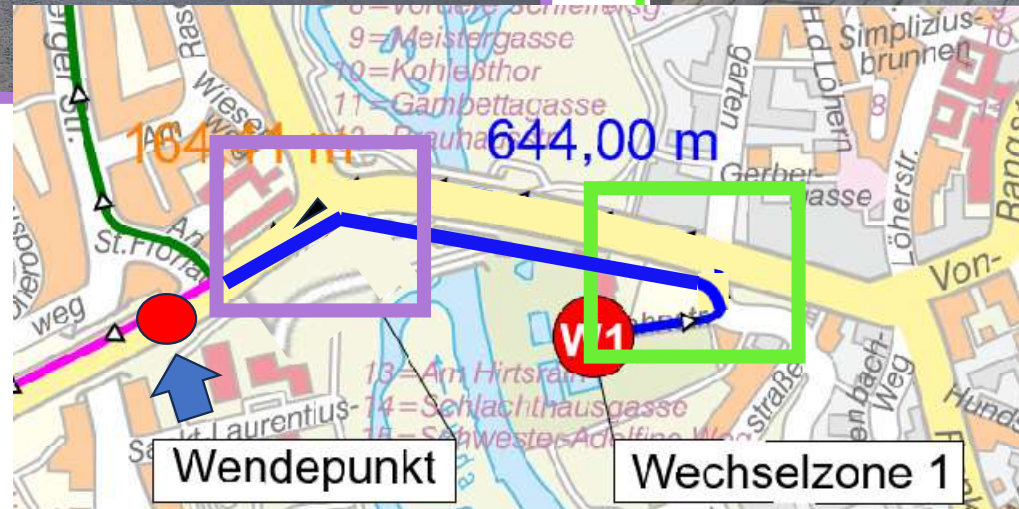

Triathlon Radstrecke  
im Startbereich auf  
dem GEHWEG (blau)

-  Zeitmatte
-  Rad Aufstieg